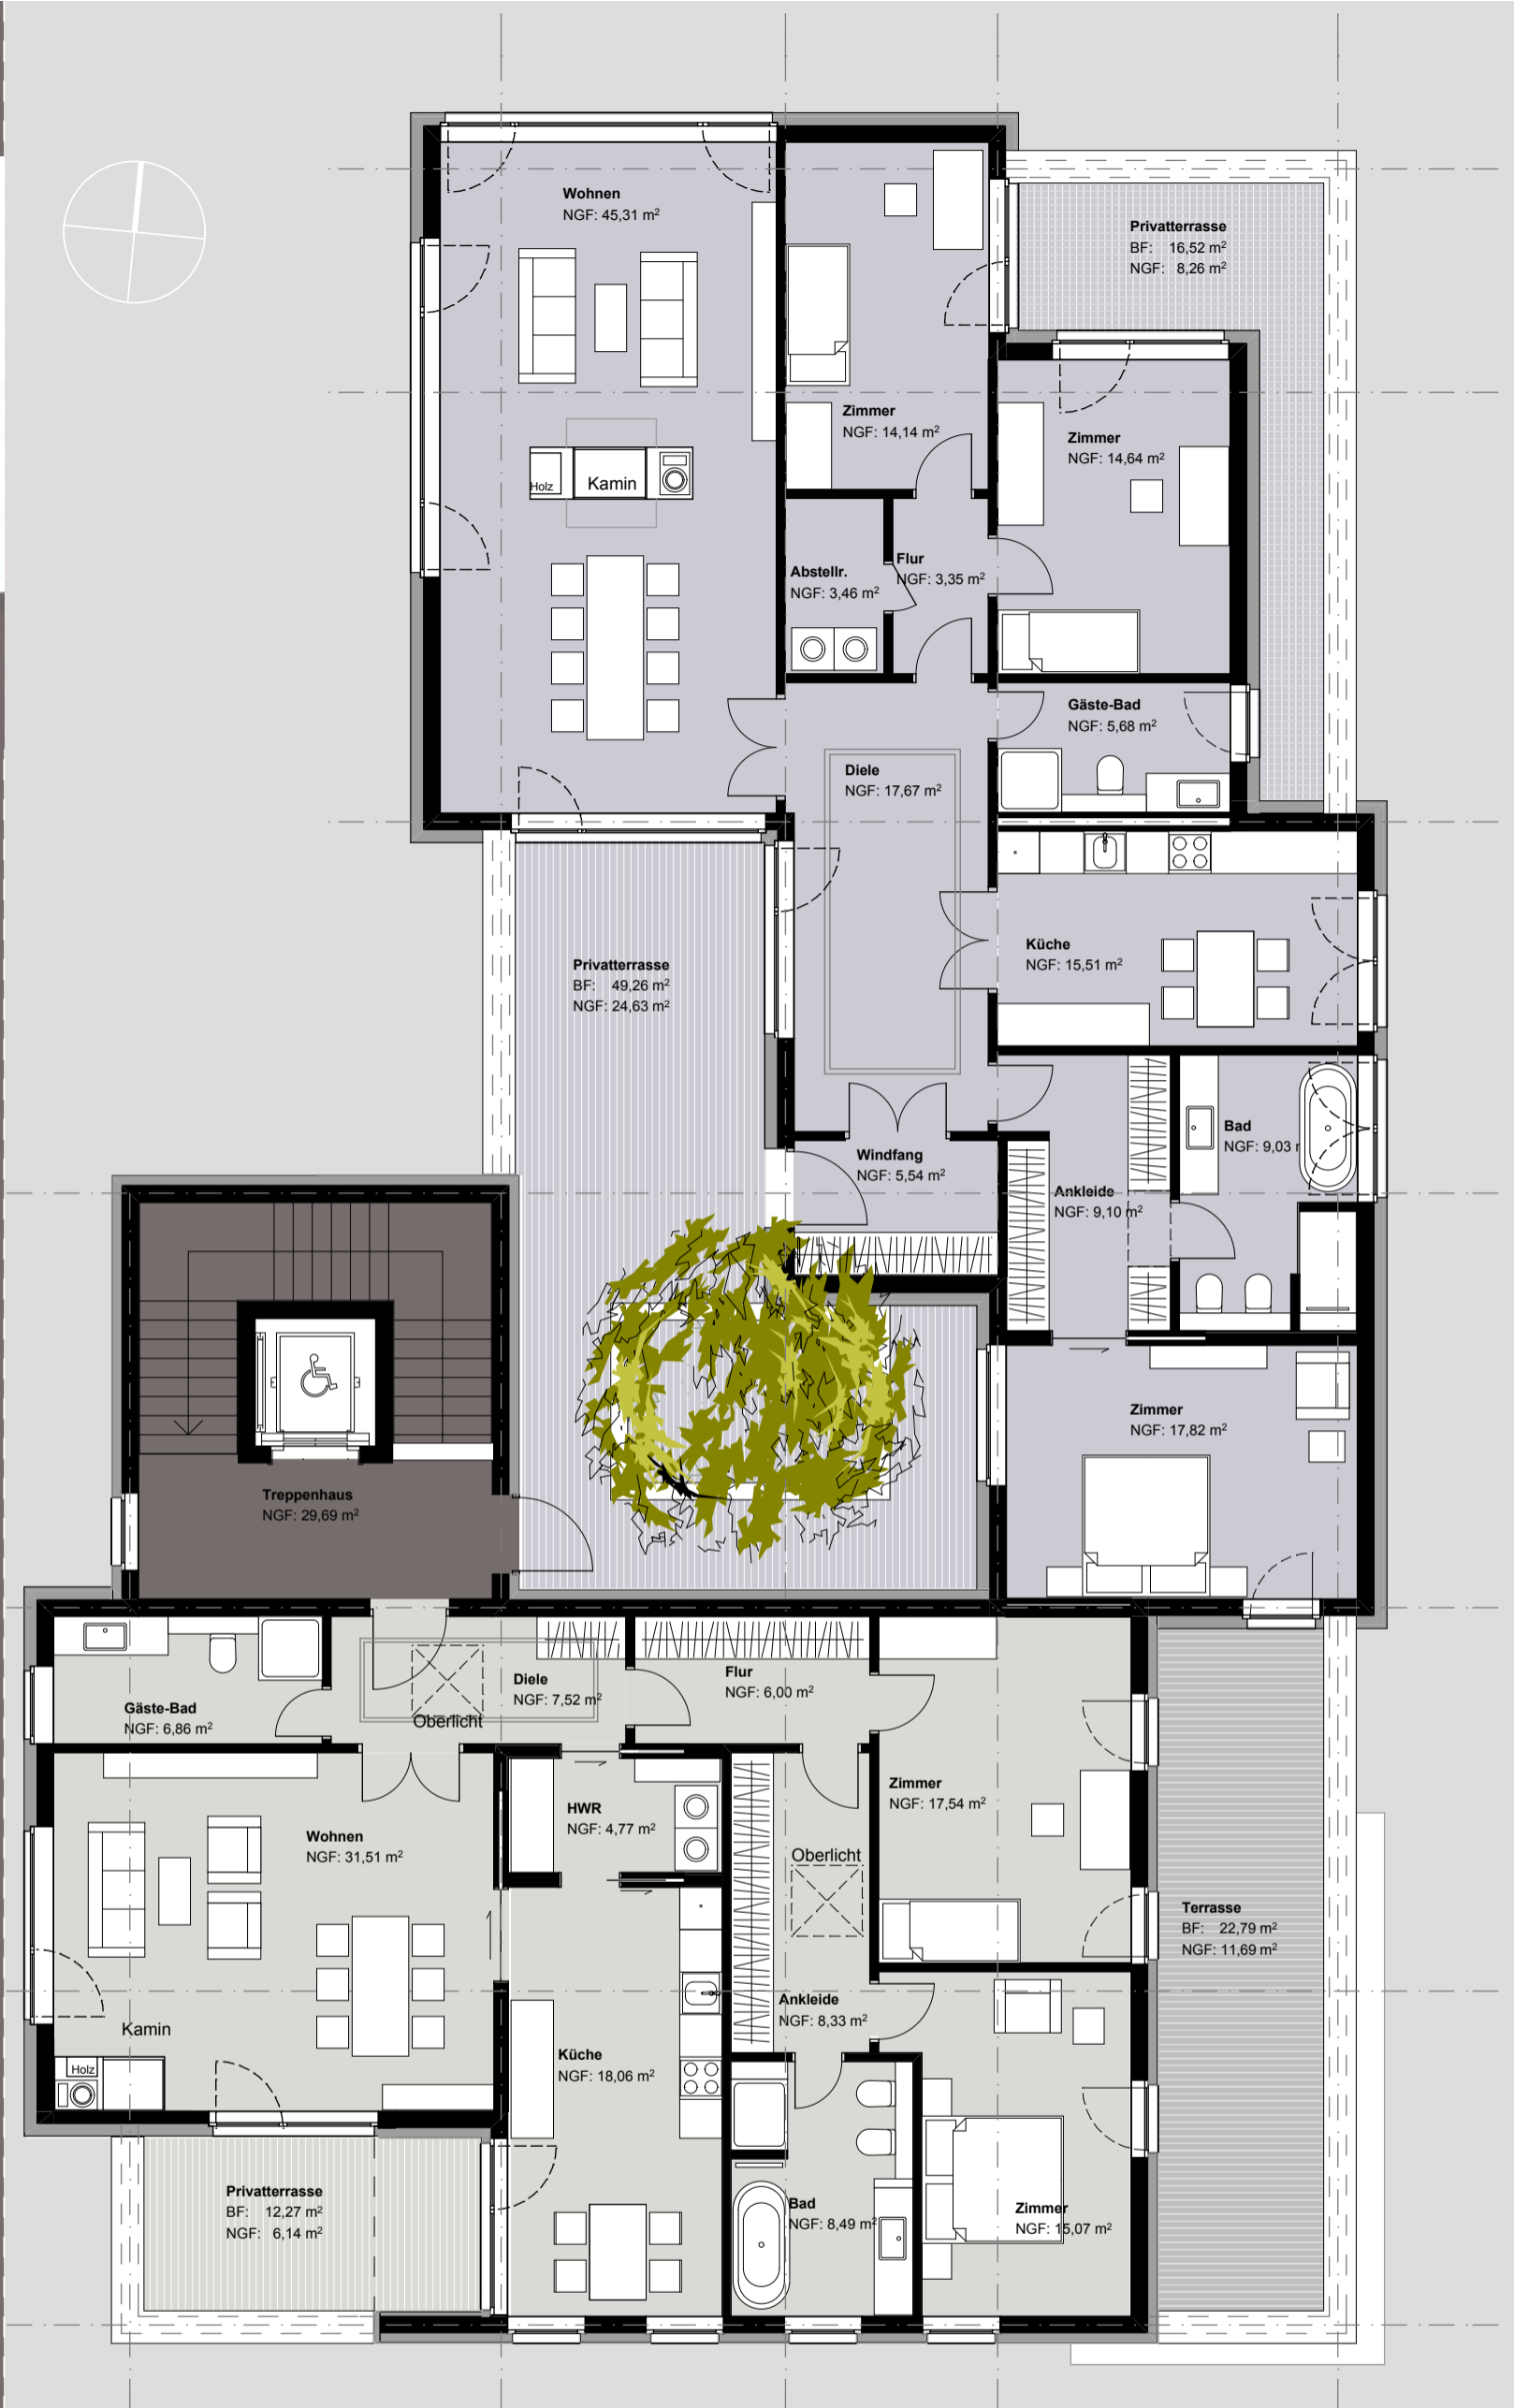

### 3.OBERGESCHOSS

Wohneinheit 1 188 qm  
 Wohneinheit 2 140 qm  
 Verkehrsfläche 29 qm

BGF 412 qm

3.OBERGESCHOSS M 1:100

# BÜRO & GESCHÄFTSHAUS

RICHARD-LEHMANN-STRASSE, LEIPZIG